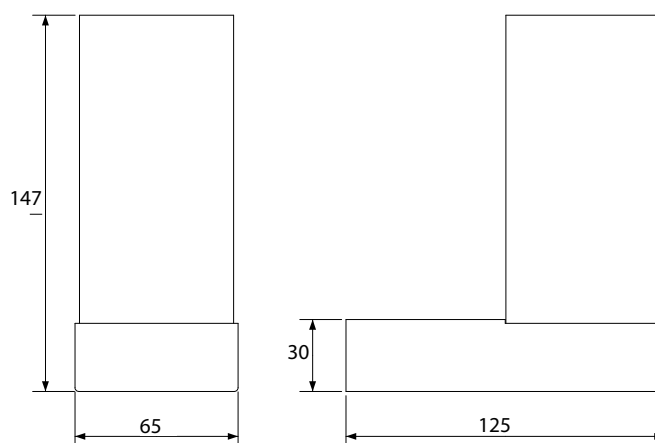

## TOIVE

TOIVE	Артикул 1527844
TOIVE 1150 мм	Артикул 1527848
TOIVE 1650 мм	Артикул 1527849

- 2 x 1 Вт
- 350 мА
- Подставка из нержавеющей стали
- Хрусталь без свинца
- Включает блок питания
- Акриловая панель 1150 x 200 мм или 1650 x 200 мм для монтажа в отделанном помещении

## ARCTIC SKY

ARCTIC SKY белый  
Артикул 1589031

- IP44
- 230 В / 3 Вт / 700 мА
- Включает блок питания IP20
- Размер: 500 x 500 x 30 мм

ARCTIC SKY RGBW  
Артикул 1589032

- IP44
- 230 В / 5 Вт / 350 мА
- Включает блок питания IP20, к которому можно подключить максимально 5 панелей
- Размер: 500 x 500 x 30 мм