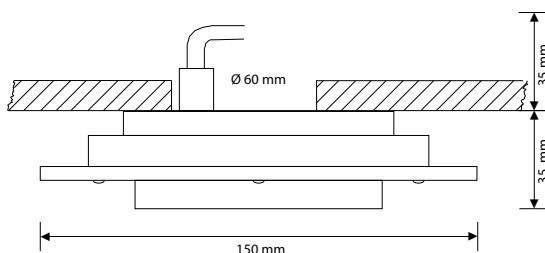

IRIS

Алюминиевая оправа
Матовое стекло

- Диаметр 112 мм
- Ниша 55 мм
- Монтаж в короб или в отверстие диаметром 67 мм
- Подключение к напряжению питания
- Не требует трансформатора
- Диммер триак

Тип	Артикул	Мощность	Напряжение	IP	Ra	K	Люменов
IRIS хром	1554021	8 Вт	230 В	IP44	>80	3000 К	391 lm
IRIS белый	1554022	8 Вт	230 В	IP44	>80	3000 К	391 lm

KUU SATIN 230

Акриловая оправа
Матовое стекло

- Монтаж в короб или в отверстие диаметром 60 мм
- Подключение к напряжению питания
- Не требует трансформатора
- Диммер триак

Тип	Артикул	Мощность	Напряжение	IP	Ra	K	Люменов
KUU SATIN 230	1554006	8 Вт	230 В	IP44	>80	3000 К	421 lm