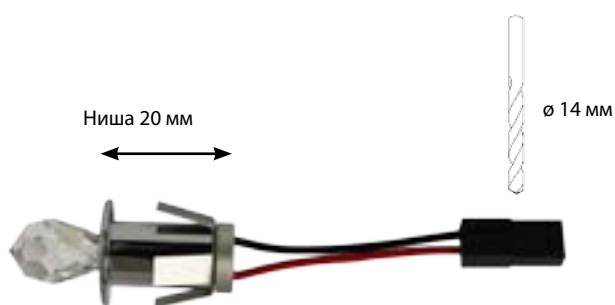

Хрустальные светильники и светильники SADE легко устанавливаются с помощью поставляемых вместе с ними запирающих пружин. Монтажное отверстие \varnothing 14 мм. Минимальная толщина монтажной поверхности 6 мм. Мощность 1 Вт / 350 мА, IP44. ВНИМ! Последовательное подключение.

CRYSTAL KIT

CRYSTAL KIT 9

Артикул 1532126 хром
Артикул 1532128 золото
• 4000 К

CRYSTAL KIT 9

Артикул 1532127 хром
Артикул 1532129 золото
• 3000 К

Набор из 9 шт. включает 3 x CR-12, 3 x CR-16 и 3 x CR-31, провода и трансформатор. Готов к установке. Хрусталь Swarovski. IP44. Можно использовать вместе с комплектом "звездное небо".

SADE

SADE 345
Артикул 1545094

SADE 567
Артикул 1545096

- IP44
- Ниша 20 мм
- Хрустальные подвески, не содержащие свинец
- Блок питания нужно заказать отдельно, см. стр. 45

Длина подвесок:
345: 95 / 115 / 135 mm
567: 135 / 155 / 175 mm