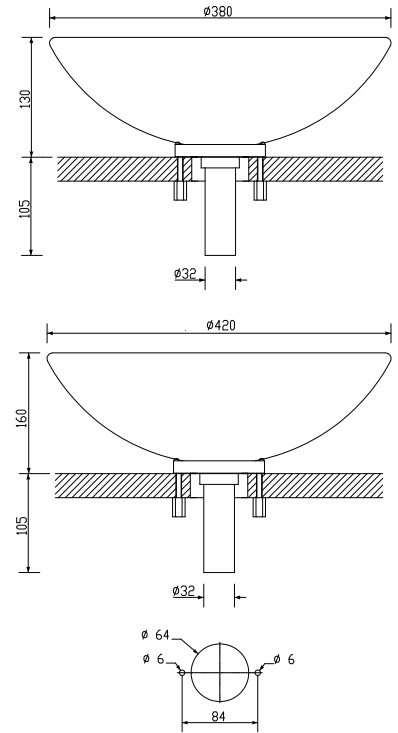

СТЕКЛЯННАЯ РАКОВИНА Ø 380

Артикул 1545672

- Макс. мощность 6 Вт, IP67
- Включает кабель подключения 5 м
- Полный комплект, включает блок питания IP20

СТЕКЛЯННАЯ РАКОВИНА Ø 420

Артикул 1545673

- Макс. мощность 6 Вт, IP67
- Включает кабель подключения 5 м
- Полный комплект, включает блок питания IP20

• Размеры Ø 380 and 420 мм

Рекомендуемая температура окружающей среды -30°C - +40°C.

CRB-30

CRB-30

Артикул 1545677

- Нержавеющая сталь
- Матовое стекло
- Включает кабель подключения 5 м
- Блок питания нужно заказать отдельно, см. стр. 45
- Монтажное отверстие Ø 14 мм
- IP44

GR КРЮЧОК ДЛЯ ПОЛОТЕНЦА

GR КРЮЧОК ДЛЯ ПОЛОТЕНЦА

Артикул 1545665

- Нержавеющая сталь
- Включает кабель подключения 5 м
- Блок питания нужно заказать отдельно, см. стр. 45
- Монтажное отверстие Ø 14 мм
- IP44