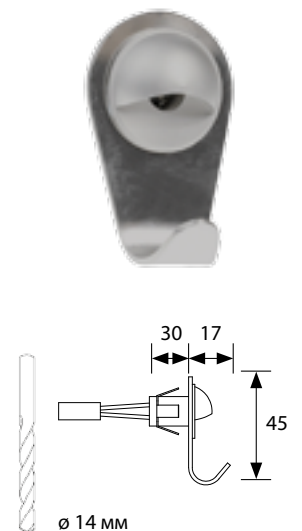

СТЕКЛЯННАЯ РАКОВИНА Ø 380

Артикул 1545672

- Макс. мощность 6 Вт, IP67
- Включает кабель подключения 5 м
- Полный комплект, включает блок питания IP20

СТЕКЛЯННАЯ РАКОВИНА Ø 420

Артикул 1545673

- Макс. мощность 6 Вт, IP67
- Включает кабель подключения 5 м
- Полный комплект, включает блок питания IP20

• Размеры Ø 380 and 420 мм

Рекомендуемая температура окружающей среды -30°C - +40°C.

CRB-30

CRB-30

Артикул 1545677

- Нержавеющая сталь
- Матовое стекло
- Включает кабель подключения 5 м
- Блок питания нужно заказать отдельно, см. стр. 45
- Монтажное отверстие Ø 14 мм
- IP44

GR КРЮЧОК ДЛЯ ПОЛОТЕНЦА

GR КРЮЧОК ДЛЯ ПОЛОТЕНЦА

Артикул 1545665

- Нержавеющая сталь
- Включает кабель подключения 5 м
- Блок питания нужно заказать отдельно, см. стр. 45
- Монтажное отверстие Ø 14 мм
- IP44