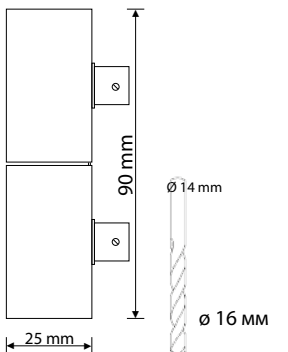

SX II SQ IP67

SX II SQ нержав. сталь
Артикул 1545232

SX II SQ золото
Артикул 1545233

- 2 x 1 Вт / 350 мА
- SX направляет свет вверх и вниз
- Включает 2 кабеля подключения по 5 м, которые соединены со светильником
- Блок питания нужно заказать отдельно, см. стр. 45
- IP67