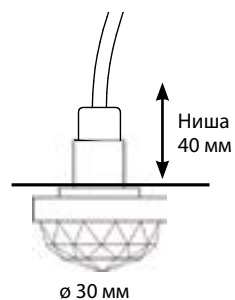

CR-30 LED IP67

CR-30 LED
Артикул 1545188 хром
Артикул 1545189 золото

- 1 Вт / 350 мА
- Включает кабель подключения 5 м, который соединен со светильником
- Блок питания нужно заказать отдельно, см. стр. 45
- IP67