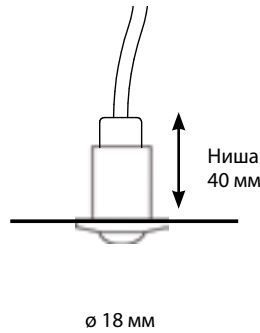

Эти светодиодные светильники легко устанавливать, IP67, 3000 К. ВНИМ! Последовательное подключение.

CR-05 LED IP67

CR-05 LED
Артикул 1545215 хром, стекло матовое
Артикул 1545216 хром, стекло прозрачное
Артикул 1545218 золото, стекло матовое
Артикул 1545219 золото, стекло прозрачное

- 1 Вт / 350 мА
- Включает кабель подключения 5 м, который соединен со светильником
- Блок питания нужно заказать отдельно, см. стр. 45
- IP67