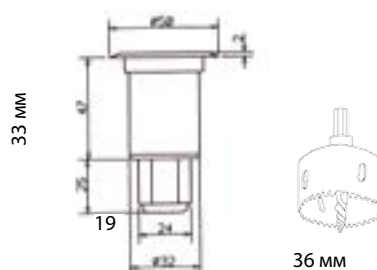

S-PAVER 3200 IP68

S-PAVER 3200 IP68
Артикул 1553034

S-PAVER 3200 золото IP68
Артикул 1545217

- 1 Вт / 350 мА
- Подходит для освещения паровой бани
- Включает кабель подключения 5 м, который соединен со светильником
- Блок питания нужно заказать отдельно, см. стр. 45
- См. готовые наборы на стр. 19
- IP68