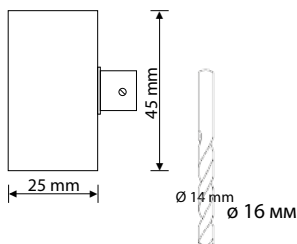

SY SQ IP67

SY SQ нержав. сталь
Артикул 1545230

SY SQ золото
Артикул 1545231

- 1 Вт / 350 мА
- SY направляет свет вверх или вниз
- Включает кабель подключения 5 м, который соединен со светильником
- Блок питания нужно заказать отдельно, см. стр. 45
- IP67