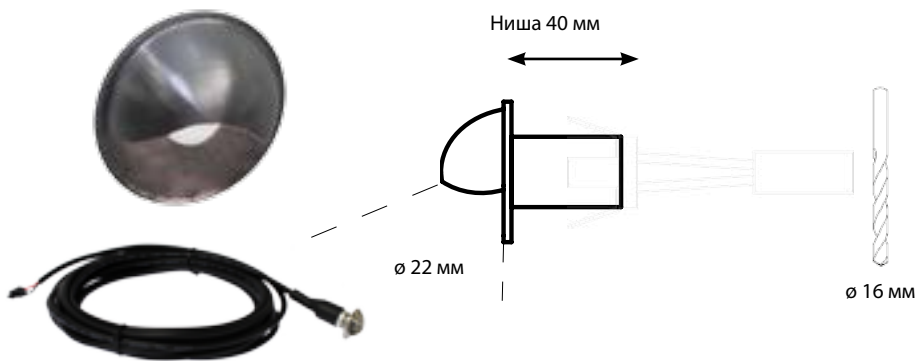

GP-65 IP67

GP-65
Артикул 1545167 нержав. сталь

- 1 Вт / 350 мА
- Направляет свет вниз, идеально подходит для ступеней и террас
- Включает кабель подключения 5 м, который соединен со светильником
- Блок питания нужно заказать отдельно, см. стр. 45
- IP67