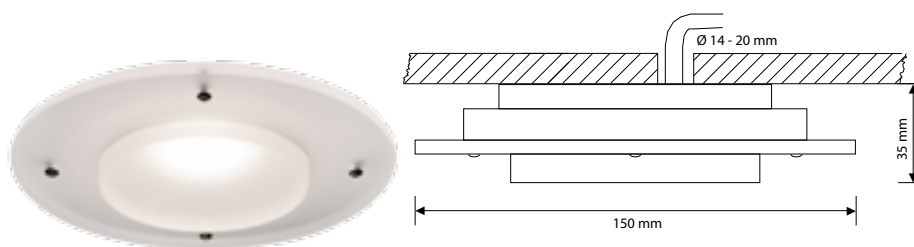

KUU SATIN IP67
Артикул 1545238

Акриловая оправа
Матовое стекло

- 3 Вт / 350 мА или 6 Вт / 700 мА
- Включает кабель подключения 5 м, который соединен со светильником
- Блок питания нужно заказать отдельно, см. стр. 45
- IP67