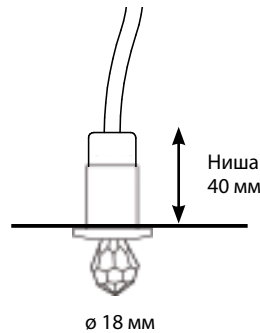

CR-16 LED IP67

CR-16 LED
Артикул 1545235 золото
Артикул 1545236 хром

- 1 Вт / 350 мА
- Включает кабель подключения 5 м, который соединен со светильником
- Блок питания нужно заказать отдельно, см. стр. 45
- IP67