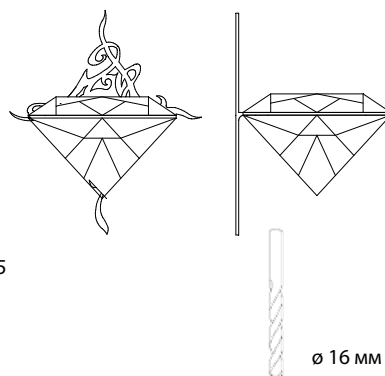

KINLA

KINLA
Артикул 1545184

KINLA золото
Артикул 1545185

- 1 Вт / 350 мА
- Хрусталь без свинца
- Нержавеющая сталь или позолоченная латунь
- Включает кабель подключения 5 м, который соединен со светильником
- Блок питания нужно заказать отдельно, см. стр. 45
- IP67
- В 175 x Ш 155 x Г 94 мм

Design: Frida Lindström