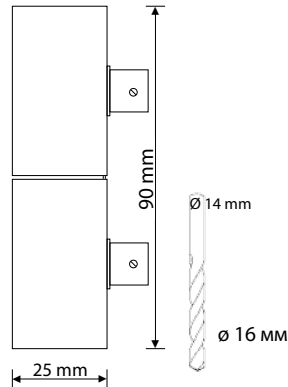

SX II IP67

SX II нержав. сталь  
Артикул 1545191

SX II золото  
Артикул 1545192

- 2 x 1 Вт / 350 мА
- SX направляет свет вверх и вниз
- Включает 2 кабеля подключения по 5 м, которые соединены со светильником
- Блок питания нужно заказать отдельно, см. стр. 45
- IP67