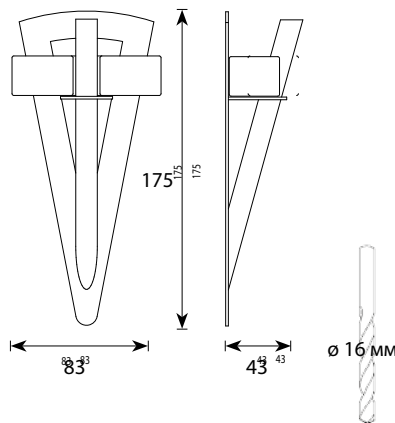

**ФАКЕЛ С АКРИЛОВЫМ СТЕРЖНЕМ IP67**

TL-100 акрил  
 Артикул 1545165

Нержавеющая сталь  
 Матовое стекло

- 1 Вт / 350 мА
- Включает кабель подключения 5 м, который соединен со светильником
- Блок питания нужно заказать отдельно, см. стр. 45
- Ниша 40 мм
- IP67