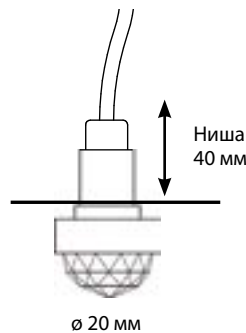

CR-20 LED IP67

CR-20 LED
Артикул 1545186 хром
Артикул 1545187 золото

- 1 Вт / 350 мА
- Включает кабель подключения 5 м, который соединен со светильником
- Блок питания нужно заказать отдельно, см. стр. 45
- IP67