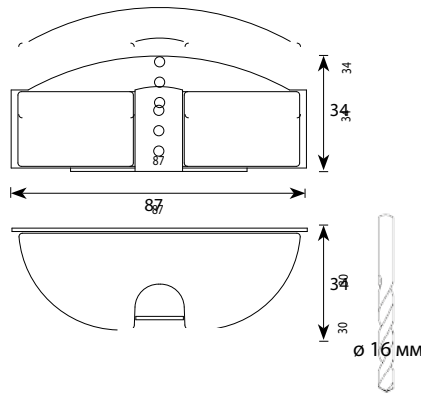

Эти светодиодные светильники легко устанавливаются, IP67, 3000 К. ВНИМ! Последовательное подключение.

МАЯК IP67

LH-100 LED
Артикул 1545164

Нержавеющая сталь
Матовое стекло

- 1 Вт / 350 мА
- Включает кабель подключения 5 м, который соединен со светильником
- Блок питания нужно заказать отдельно, см. стр. 45
- Ниша 40 мм
- IP67

ФАКЕЛ С АКРИЛОВЫМ СТЕРЖНЕМ IP67

TL-100 акрил
Артикул 1545165

Нержавеющая сталь
Матовое стекло

- 1 Вт / 350 мА
- Включает кабель подключения 5 м, который соединен со светильником
- Блок питания нужно заказать отдельно, см. стр. 45
- Ниша 40 мм
- IP67