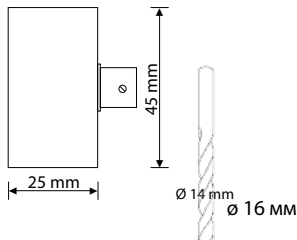

Эти светодиодные светильники легко устанавливаются, IP67, 3000 К. ВНИМ! Последовательное подключение.

SY IP67

SY нержав. сталь
Артикул 1545170

SY золото
Артикул 1545171

- 1 Вт / 350 мА
- SY направляет свет вверх или вниз
- Включает кабель подключения 5 м, который соединен со светильником
- Блок питания нужно заказать отдельно, см. стр. 45
- IP67