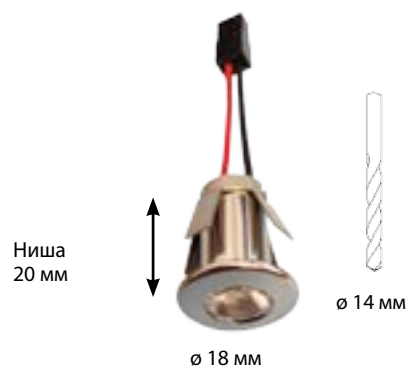

GP-65 KIT

GP-65 KIT 9
Артикул 1532114

GP-65 KIT 18
Артикул 1532116

- Направляет свет вниз, идеально подходит для лестниц
- Включает блок питания, который допускает диммирование
- 9 x 1 Вт / 18 x 1 Вт, IP44
- 3000 K, 70 lm

- 9 x 1 Вт
- 350 мА
- 3000 K, 85 lm
- IP44
- Прикрепление пружиной
- Включает блок питания, который допускает диммирование, 9 светильников и соединительные кабели.

Cariitti.

По вопросам продаж и поддержки обращайтесь: