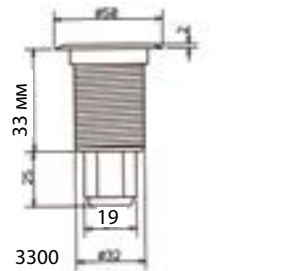

### S-PAVER

S-PAVER 3200  
Артикул 1553034

S-PAVER 3300  
Артикул 1553037

- 1Вт – 350 мА, 3000 К
- Включает кабель подключения 5 м, который соединен со светильником
- IP68

3200

S-PAVER RGBW 3200  
Артикул 1553036

S-PAVER RGBW 3300  
Артикул 1553039

3300

Монтажные принадлежности для S-Paver 3200

- RGBW 5 Вт – 350 мА
- Включает кабель подключения 5 м, который соединен со светильником
- IP68

PP32-S14 ВСТАВКА  
Артикул 1553020