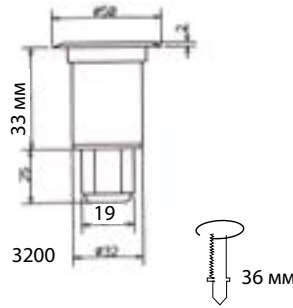

### S-PAVER

S-PAVER 3200  
Артикул 1553034

S-PAVER 3300  
Артикул 1553037

- 1Вт – 350 мА, 3000 К
- Включает кабель подключения 5 м, который соединен со светильником
- IP68

3200

S-PAVER RGBW 3200  
Артикул 1553036